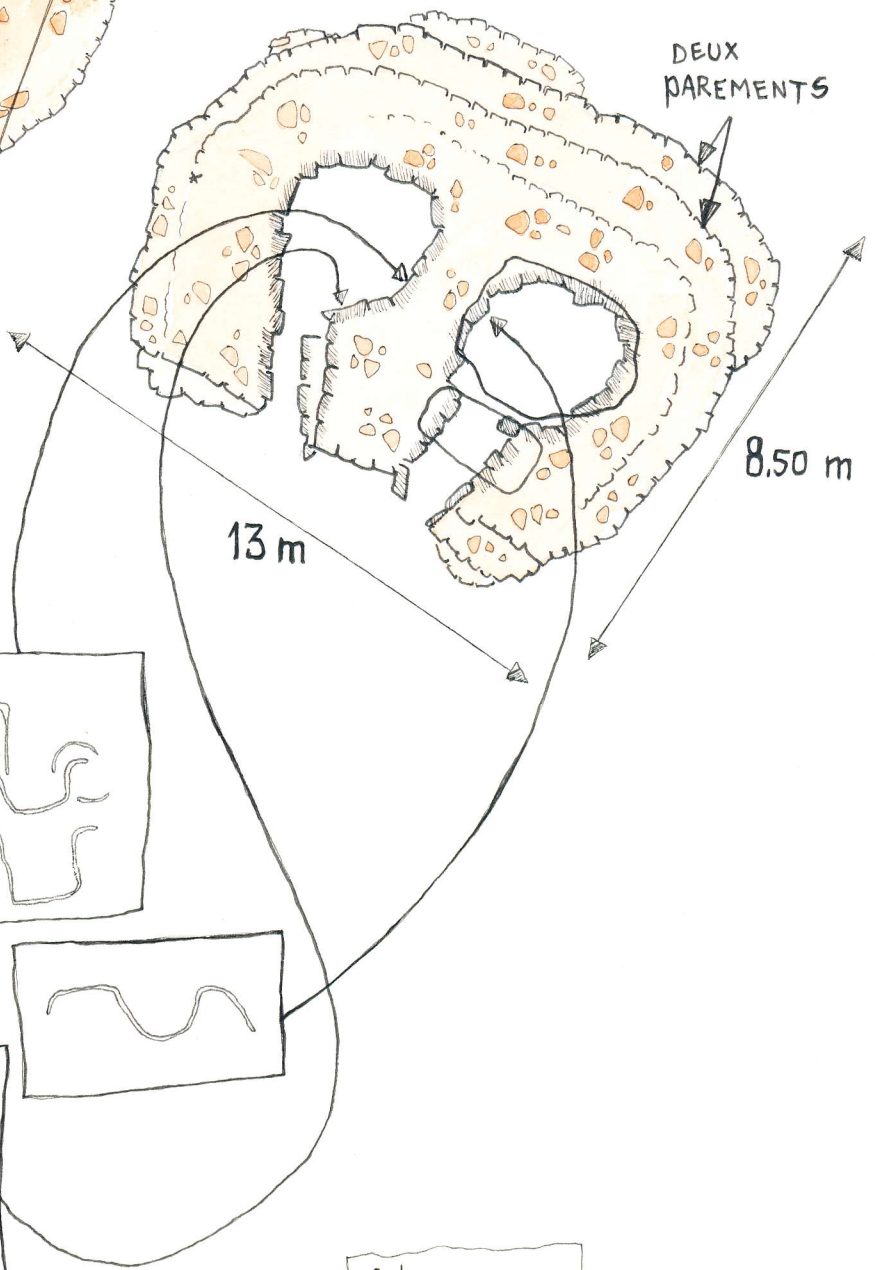

CAIRN II

DOLMENS DE LARCUSTE À COLPO

CAIRN I

UN COULOIR ET SIX CHAMBRES

ON A TROUVÉ DES TESSONS DE POTERIE (OPÉRATION DE NETTOYAGE PAR BALAYAGE)

LES CONSTRUCTIONS SONT EN PIERRE SÈCHE -

SIGNES GRAVÉS, DOLMENS DE LARCUSTE - COLPO -

Chiar A 2011

CAIRN II

DOLMENS DE LARCUSTE À COLPO

CAIRN I

UN COULOIR ET SIX CHAMBRES

ON A TROUVÉ DES TESSONS DE POTERIE (OPÉRATION DE NETTOYAGE PAR BALAYAGE)

LES CONSTRUCTIONS SONT EN PIERRE SÈCHE -

SIGNES GRAVÉS, DOLMENS DE LARCUSTE - COLPO -