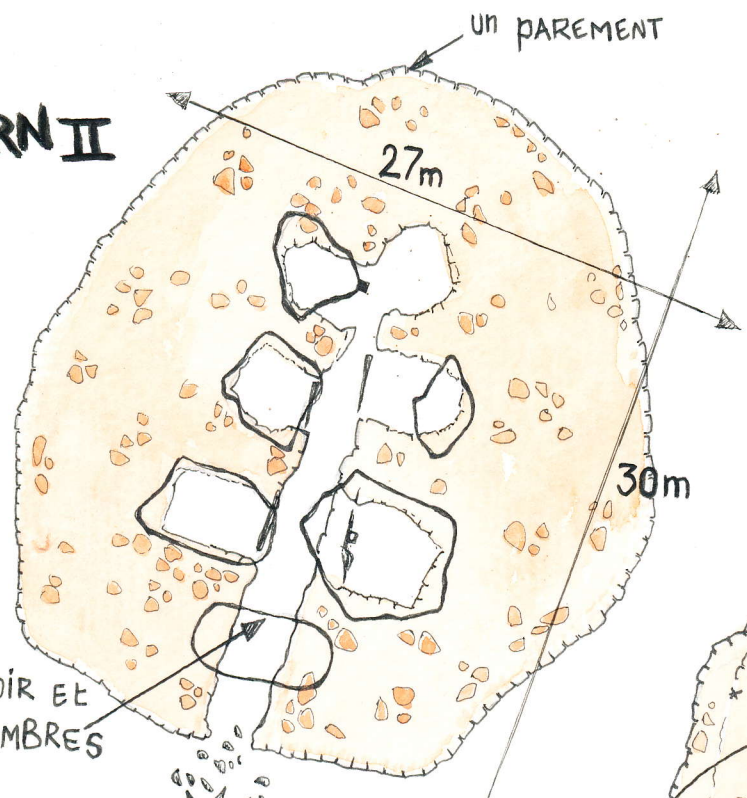

CAIRN II

DOLMENS DE LARCUSTE À COLPO

CAIRN I

UN COULOIR ET SIX CHAMBRES

ON A TROUVÉ DES TESSONS DE POTERIE (OPÉRATION DE NETTOYAGE PAR BALAYAGE)

LES CONSTRUCTIONS SONT EN PIERRE SÈCHE -

SIGNES GRAVÉS, DOLMENS DE LARCUSTE - COLPO -

Chiar A 2011

CAIRN II

DOLMENS DE LARCUSTE À COLPO

CAIRN I

UN COULOIR ET SIX CHAMBRES

ON A TROUVÉ DES TESSONS DE POTERIE (OPÉRATION DE NETTOYAGE PAR BALAYAGE)

LES CONSTRUCTIONS SONT EN PIERRE SÈCHE -

SIGNES GRAVÉS, DOLMENS DE LARCUSTE - COLPO -