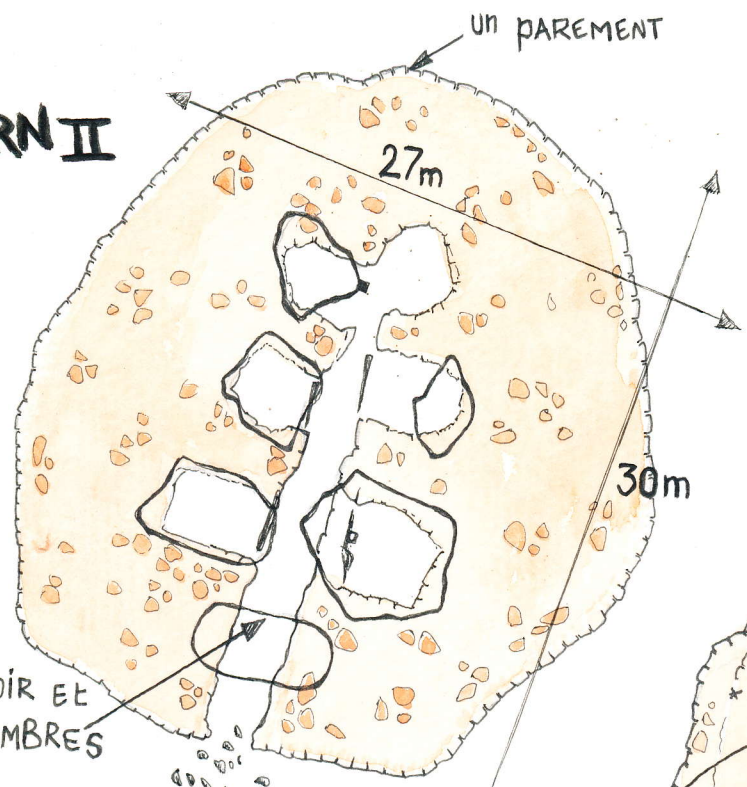

CAIRN II

DOLMENS DE LARCUSTE À COLPO

CAIRN I

UN COULOIR ET SIX CHAMBRES

ON A TROUVÉ DES TESSONS DE POTERIE (OPÉRATION DE NETTOYAGE PAR BALAYAGE)

LES CONSTRUCTIONS SONT EN PIERRE SÈCHE -

SIGNES GRAVÉS, DOLMENS DE LARCUSTE - COLPO -

Chiar A 2011

CAIRN II

DOLMENS DE LARCUSTE À COLPO

CAIRN I

UN COULOIR ET SIX CHAMBRES

ON A TROUVÉ DES TESSONS DE POTERIE (OPÉRATION DE NETTOYAGE PAR BALAYAGE)

LES CONSTRUCTIONS SONT EN PIERRE SÈCHE -

SIGNES GRAVÉS, DOLMENS DE LARCUSTE - COLPO -